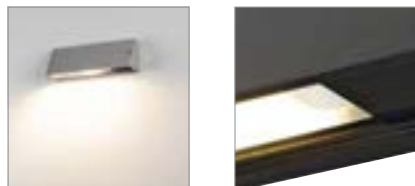

PEMA®
WL, E27

SOCKET
INSIDE

PEMA®
WL

NEW
VARIANT
LED
INSIDE
CCT

PEMA®
WL

LED
INSIDE

- De lichtkleur is bij de installatie in te stellen door middel van een schakelaar

Productspecificaties

230 V ~ 50 Hz
Materiaal: aluminium / glas

Maattekening

Aanwijzing

Beschermingsgraad IP 44 alleen bij montage met lichtuittreding naar beneden.

Lichtbronadvies

Led E27 9 W 240°
3000 K 810 lm
10 kWh / 1000 h
Art. nr. 1001031 | 17,00 EUR