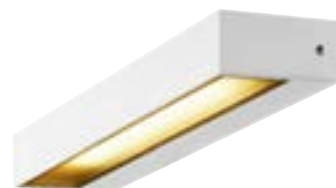

PEMA®
WL, E27

SOCKET
INSIDE

PEMA®
WL

NEW
VARIANT
LED
INSIDE
CCT

PEMA®
WL

LED
INSIDE

- De lichtkleur is bij de installatie in te stellen door middel van een schakelaar

Productspecificaties

230 V ~ 50 Hz
Materiaal: aluminium / glas

Maattekening

Aanwijzing

Beschermingsgraad IP 44 alleen bij montage met lichtuittreding naar beneden.

Lichtbronadvies

Led E27 9 W 240°
3000 K 810 lm
10 kWh / 1000 h
Art. nr. 1001031 | 17,00 EUR