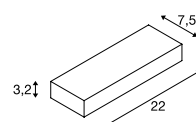

Productspecificaties

100-277 V ~ 50/60 Hz | 350 mA
Systeemvermogen: 16 W
Materiaal: aluminium / glas

Maattekening

Productspecificaties

230 V ~ 50 Hz
Systeemvermogen: 7,7 W
Materiaal: aluminium / glas

Maattekening