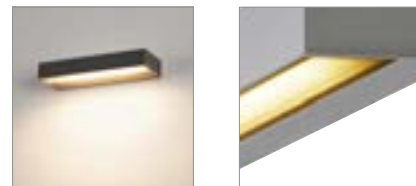

PEMA®
WL, E27

SOCKET
INSIDE

PEMA®
WL

NEW
VARIANT
LED
INSIDE
CCT

PEMA®
WL

LED
INSIDE

- De lichtkleur is bij de installatie in te stellen door middel van een schakelaar

Productspecificaties

230 V ~ 50 Hz
Materiaal: aluminium / glas

Maattekening

Aanwijzing

Beschermingsgraad IP 44 alleen bij montage met lichtuittreding naar beneden.

Lichtbronadvies

Led E27 9 W 240°
3000 K 810 lm
10 kWh / 1000 h
Art. nr. 1001031 | 17,00 EUR